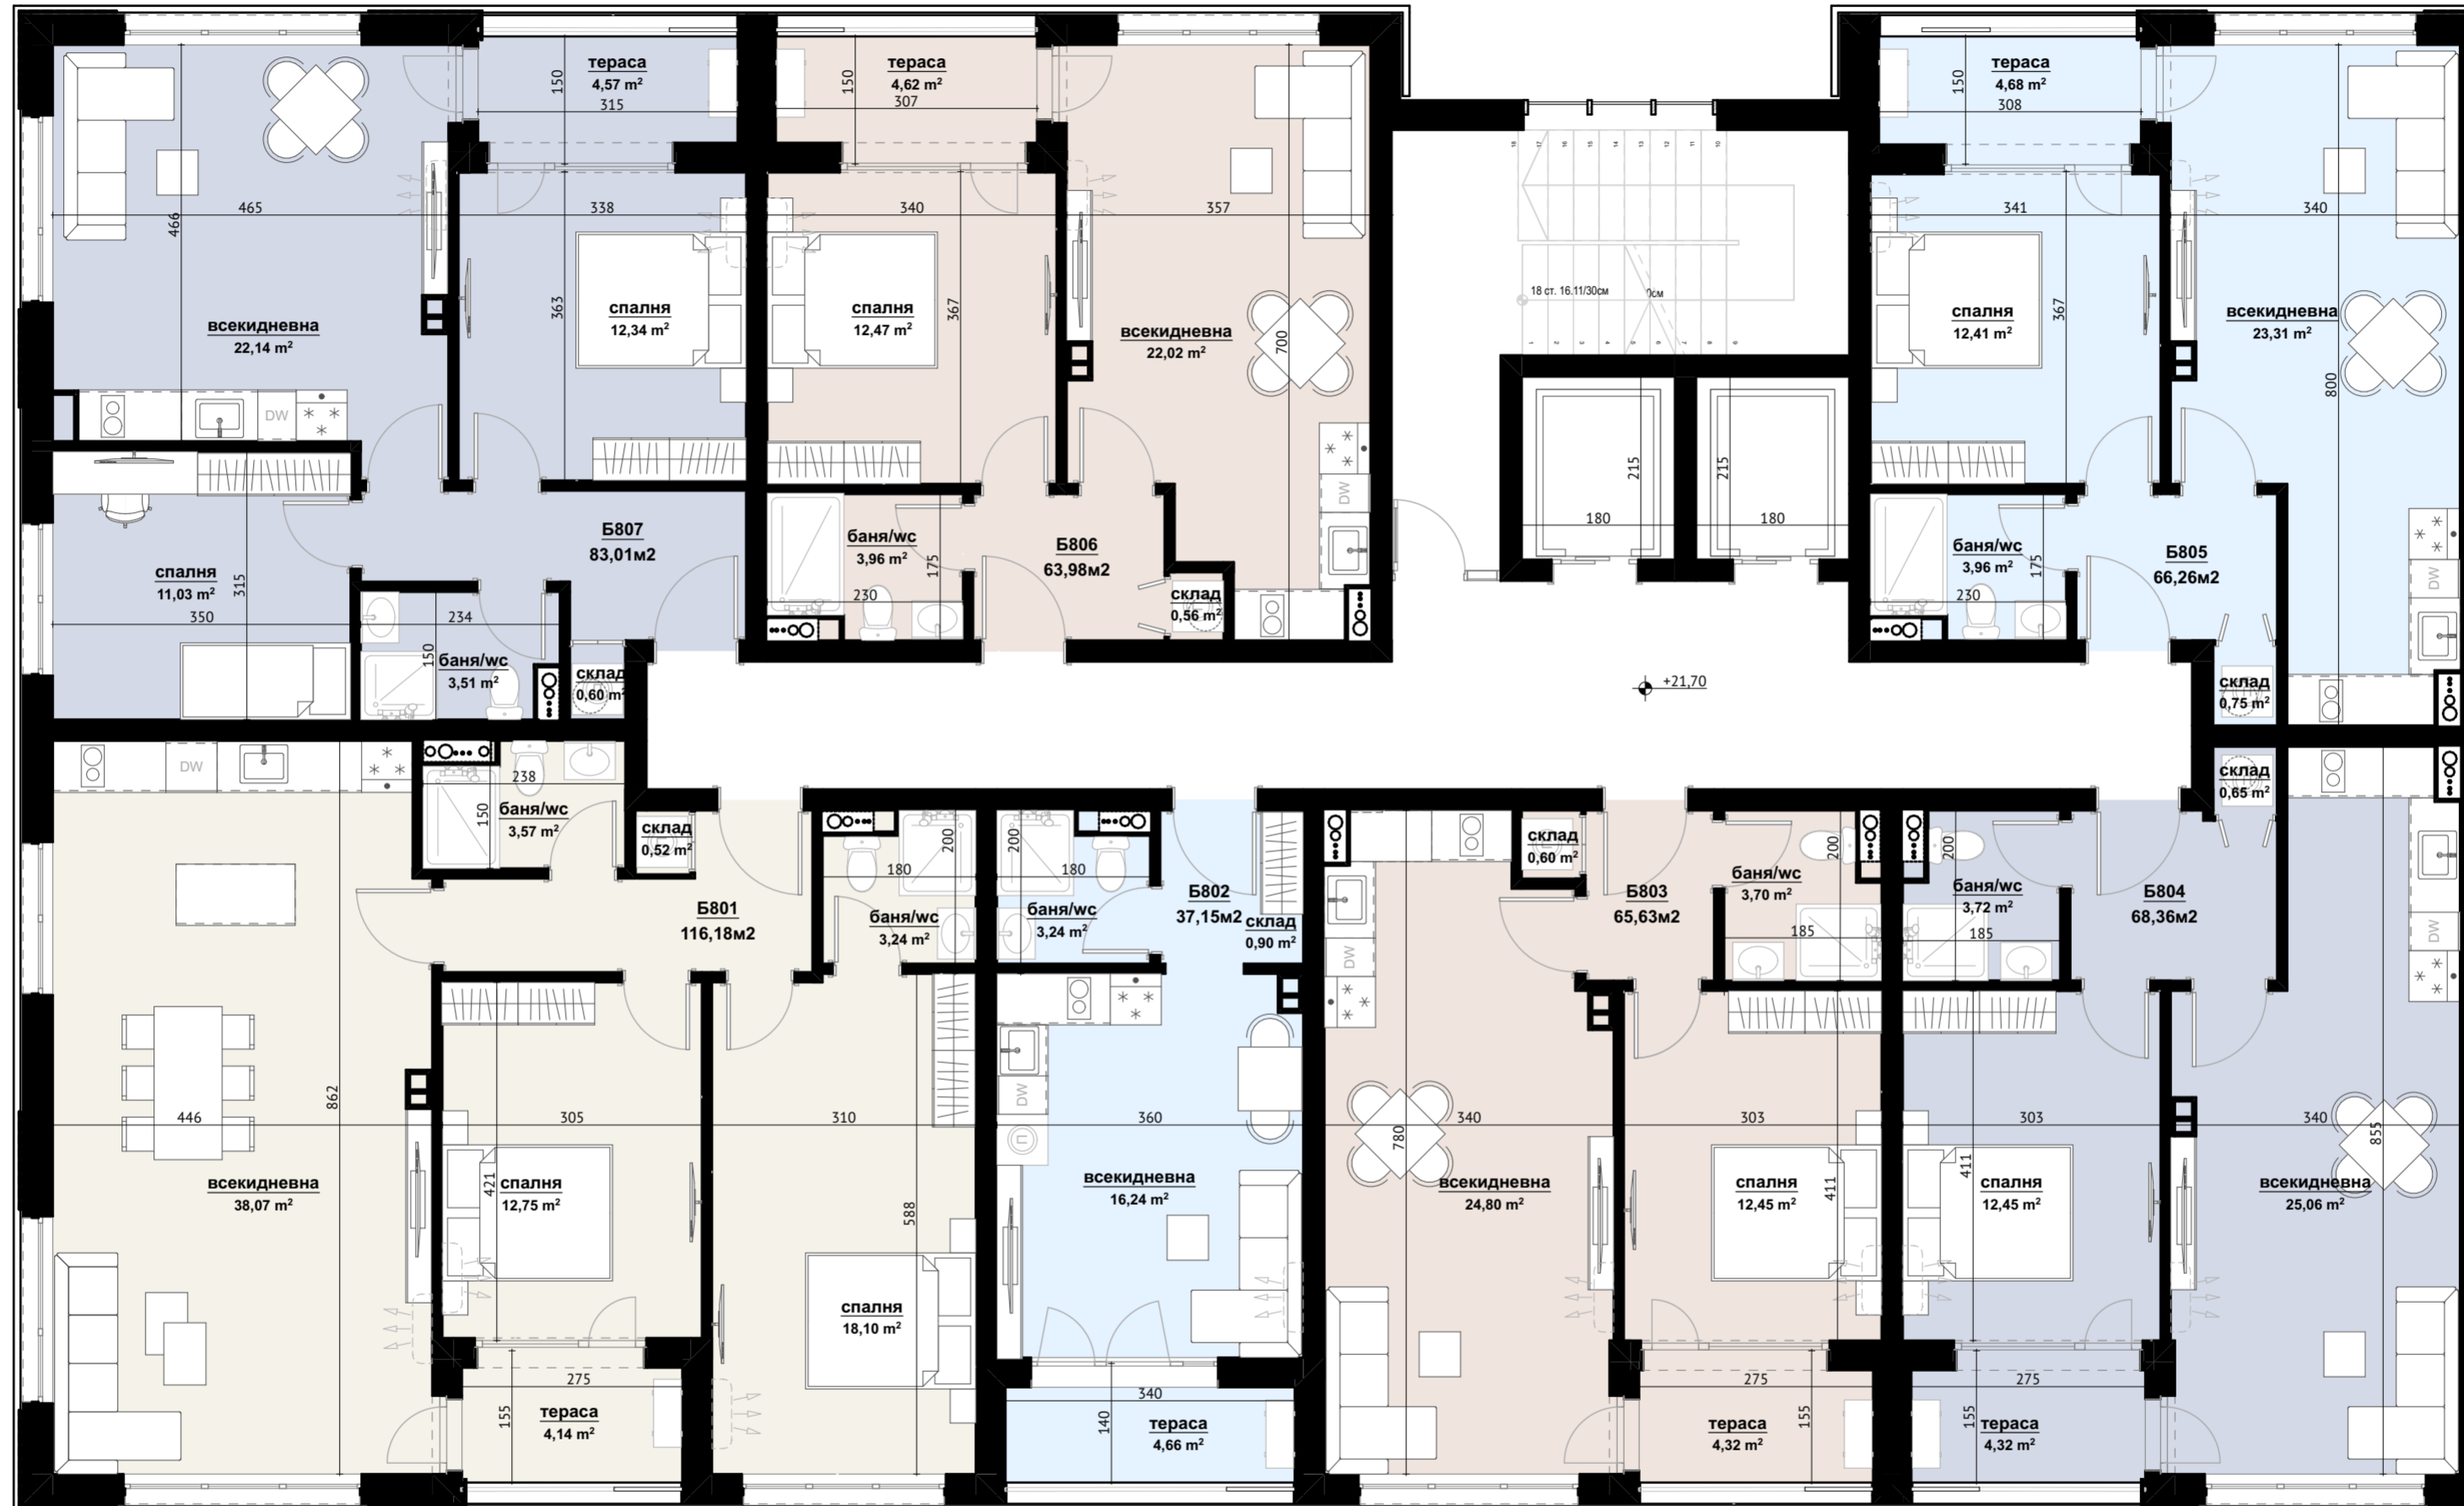

МНОГОФАМИЛНА ЖИЛИЩНА СГРАДА С МАГАЗИНИ, ГАРАЖИ . ЗОНА
СМФ13 В РАЗШИРЕНИЕ НА ГР. БУРГАС УПИ III-3920, КВ. 26, "СЕКЦИЯ Б"

ЕТАЖ ОСМИ кота +21.70 "Б"

8. ОСМИ ЕТАЖ (кота +21.70)